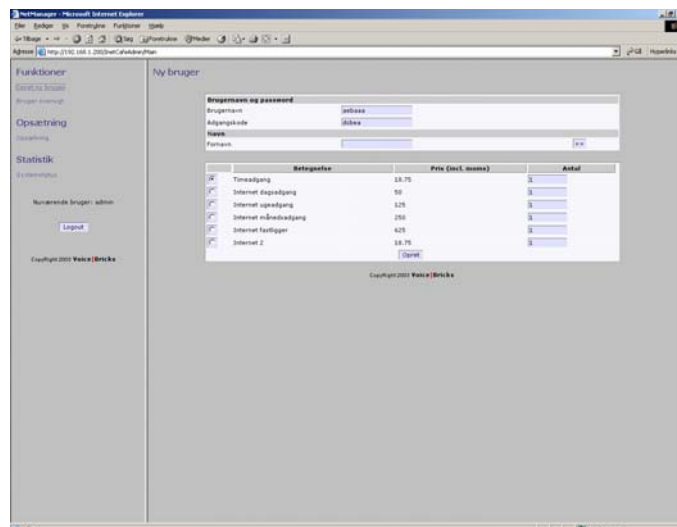

NetManager er overskuelig, enkel og let forståelig. Programmets basale funktioner kan læres på ganske få minutter.

Hvorfor benytte NetManager?

NetManager sikrer mod uautoriseret brug af IT faciliteter.

NetManager kan styre både trådløse netværk og til Internetcafeer – samtidigt.