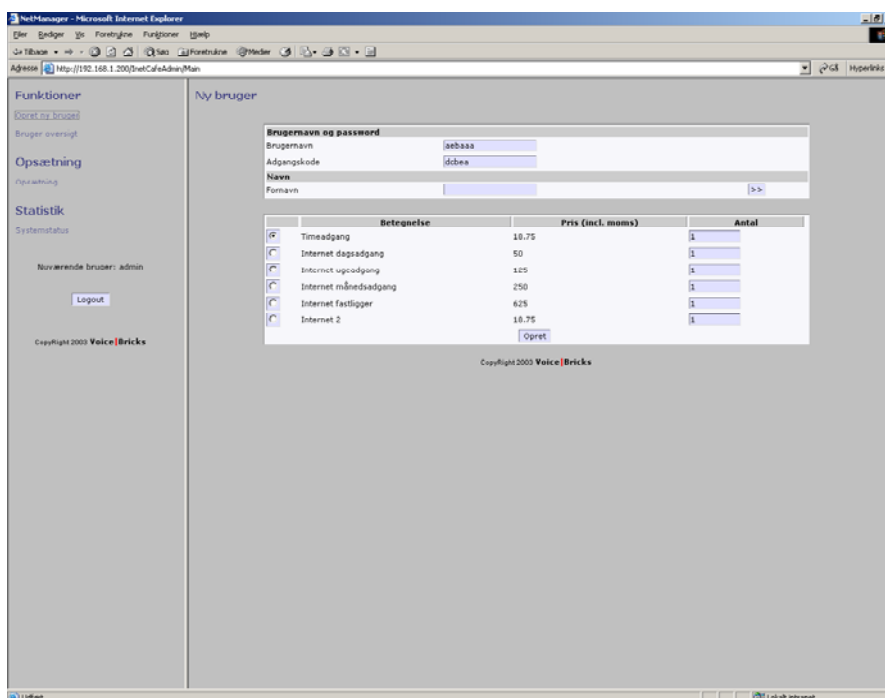

Klienter, Pc'er, PDA'er eller mobiltelefoner tilkobles systemet via WIFI teknologien (802.11b), Bluetooth™ eller en traditionel kablet (Ethernet) forbindelse. Systemet vil on-demand etablere UMTS forbindelse til Internettet med op til 384kbps.

Deling af forbindelse

Flere brugere kan dele samme mobile Internetforbindelse. Det betyder, at et enkelt mobil bredbåndabonnement kan deles af flere brugere - samtidigt. Alle brugere er beskyttet af en indbygget firewall.

Anvendelsesmuligheder

Voice | Bricks mobil bredbåndsgateway har et utal af anvendelsesmuligheder. Gateway'en kan f.eks. monteres i biler, busser eller benyttes som samlet internetløsning for mindre virksomheder. Gateway'en kan i kombination med IP telefoni eller mobiltelefon udgøre en komplet kommunikationsplatform. På messestanden kan **Voice | Bricks** mobil Bredbåndsgateway erstatte traditionel kabelfremført bredbånd. Det betyder, at udstilleren kan spare op til DKK 3.700,- pr udstilling.

Hotspot-in-a-box

Den mobile bredbåndsgateway kan efter aftale konfigureres som hotspot-in-a-box. Med tilvalg af NetManager (billedet) opnås en mobil Hotspot-in-a-box løsning- ideel til f.eks. mindre caféer.

En Mobil bredbåndsgateway benytter Universal Mobile Telecommunications System, (UMTS) samt General Packet Radio Service (GPRS) til internetadgang.

UMTS dækningen i Danmark er under stadig udbygning. I dag dækker UMTS ca. 45% af Danmarks befolkning.

UMTS data abonnemeter koster i dag fra DKK 300,- inkl. moms pr. mdr.

Der findes både fastpris- og forbrugsafregnede abonnemeter.

Voice | Bricks er en innovativ udviklingsvirksomhed med kernekompetencer indenfor systemudvikling, trådløs kommunikation og infrastruktur.

Vores løsninger er med på turen og findes allerede på feriemålet.